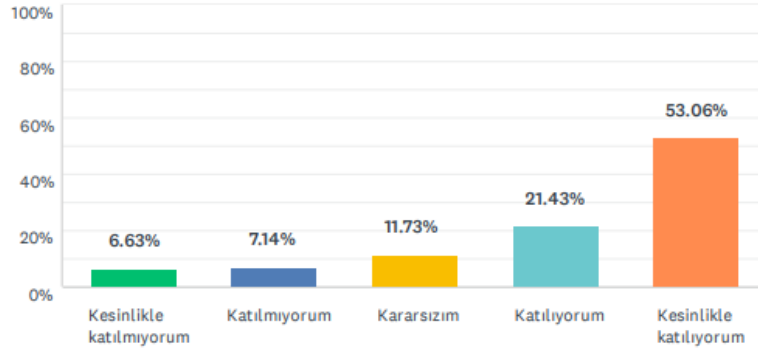

S8 Firmalar çeşitliliği yeterliydi.

Yanıtlanan: 195 Atlanan: 1

YANIT SEÇENEKLERİ	YANITLAR	
Kesinlikle katılmıyorum	4.62%	9
Katılmıyorum	20.51%	40
Kararsızım	26.67%	52
Katılıyorum	34.36%	67
Kesinlikle katılıyorum	13.85%	27
TOPLAM		195

S9 Firma yetkilisiyle yaptığım mülakat ve aldığım geribildirimden memnun kaldım.

Yanıtlanan: 196 Atlanan: 0

YANIT SEÇENEKLERİ	YANITLAR	
Kesinlikle katılmıyorum	6.63%	13
Katılmıyorum	7.14%	14
Kararsızım	11.73%	23
Katılıyorum	21.43%	42
Kesinlikle katılıyorum	53.06%	104
TOPLAM		196