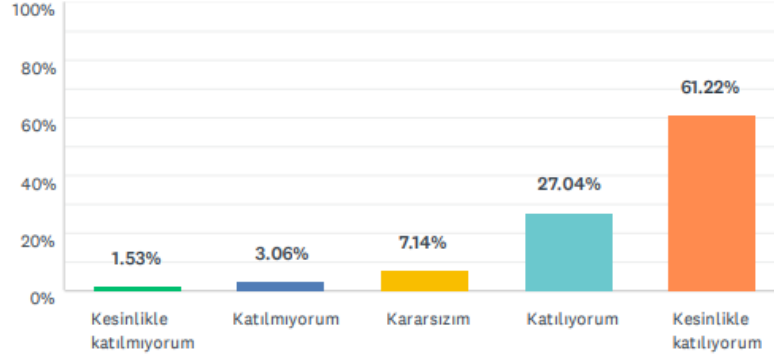

S7 Bu programa katılmayı arkadaşlarıma öneririm.

Yanıtlanan: 196 Atlanan: 0