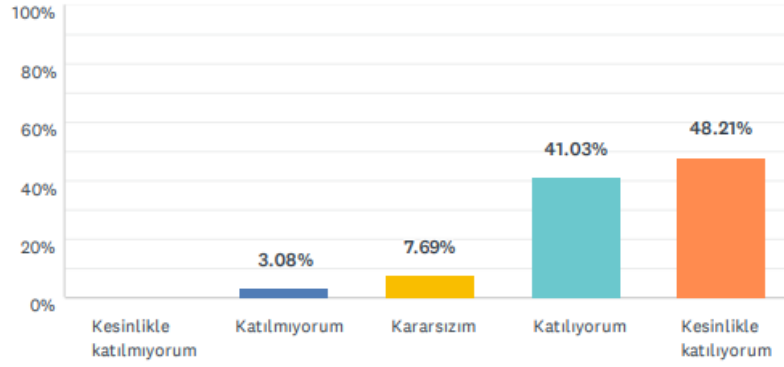

BİLKENT ÜNİVERSİTESİ 2020-2021 GÜZ YARIYILI

YETENEK AVCILARIYLA MÜLAKAT SERÜVENİ

ÖĞRENCİ GERİBİLDİRİMLERİ (TR)

Survey Monkey üzerinden, 196 öğrenci ankete katılmıştır. Öğrencilere 10 soru sorulmuştur. Soruların grafik ve tabloları aşağıda paylaşılmıştır.

Yetenek Avcıları ile Mülakat Serüveni Güz Yarıyılı Öğrenci Geribildirim Formu

SurveyMonkey

S2 Program duyurusu iyi bir şekilde yapıldı.

Yanıtlanan: 195 Atlanan: 1

YANIT SEÇENEKLERİ	YANITLAR	
Kesinlikle katılmıyorum	0.00%	0
Katılmıyorum	3.08%	6
Kararsızım	7.69%	15
Katılıyorum	41.03%	80
Kesinlikle katılıyorum	48.21%	94
TOPLAM		195