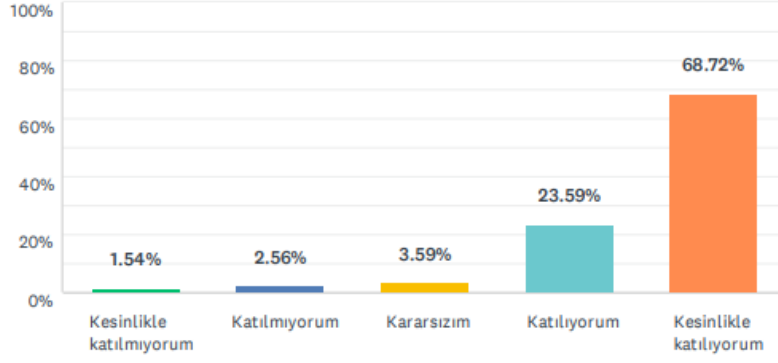

S4 Program belirlenen takvime uygun ilerledi.

Yanıtlanan: 196 Atlanan: 0

YANIT SEÇENEKLERİ	YANITLAR	
Kesinlikle katılmıyorum	1.02%	2
Katılmıyorum	4.59%	9
Kararsızım	8.16%	16
Katılıyorum	32.14%	63
Kesinlikle katılıyorum	54.08%	106
TOPLAM		196

S5 Kariyer Merkezi yetkilileriyle yaptığım özgeçmiş kontrol görüşmesi ve aldığım geribildirimden memnun kaldım.

Yanıtlanan: 195 Atlanan: 1

YANIT SEÇENEKLERİ	YANITLAR	
Kesinlikle katılmıyorum	1.54%	3
Katılmıyorum	2.56%	5
Kararsızım	3.59%	7
Katılıyorum	23.59%	46
Kesinlikle katılıyorum	68.72%	134
TOPLAM		195