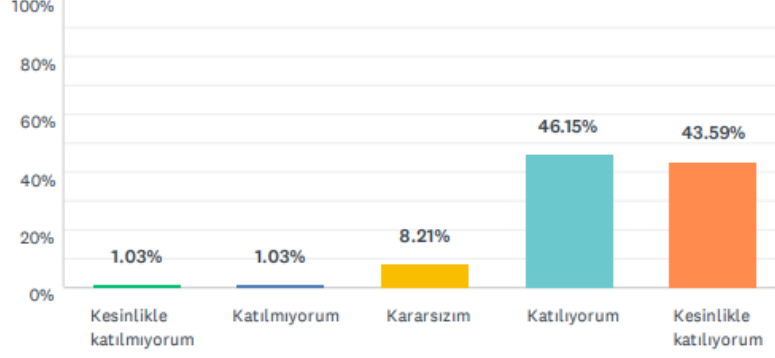

S3 Programın yönergesi iyi bir şekilde verildi.

Yanıtlanan: 195 Atlanan: 1

YANIT SEÇENEKLERİ	YANITLAR	
Kesinlikle katılmıyorum	1.03%	2
Katılmıyorum	1.03%	2
Kararsızım	8.21%	16
Katılıyorum	46.15%	90
Kesinlikle katılıyorum	43.59%	85
TOPLAM		195