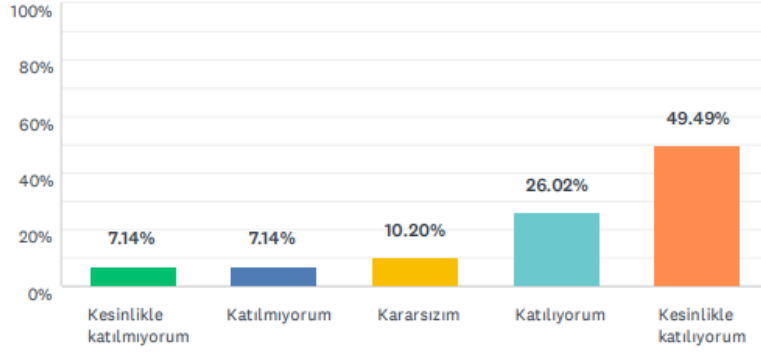

S9 Firma yetkilisiyle yaptığım mülakat ve aldığım geribildirimden memnun kaldım.

Yanıtlanan: 196 Atlanan: 0

YANIT SEÇENEKLERİ	YANITLAR	
Kesinlikle katılmıyorum	6.63%	13
Katılmıyorum	7.14%	14
Kararsızım	11.73%	23
Katılıyorum	21.43%	42
Kesinlikle katılıyorum	53.06%	104
TOPLAM		196

S10 Firma yetkilisiyle yaptığım görüşme gerçek bir mülakat için yararlı bir deneyim oldu.

Yanıtlanan: 196 Atlanan: 0

YANIT SEÇENEKLERİ	YANITLAR	Oran (%)
Kesinlikle katılmıyorum	7.14%	14
Katılmıyorum	7.14%	14
Kararsızım	10.20%	20
Katılıyorum	26.02%	51
Kesinlikle katılıyorum	49.49%	97
TOPLAM		196