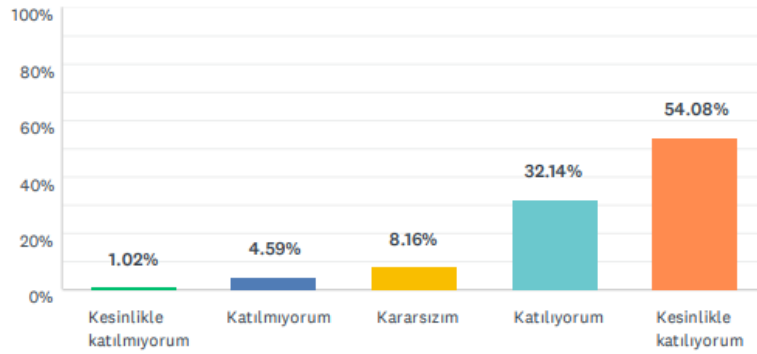

S4 Program belirlenen takvime uygun ilerledi.

Yanıtlanan: 196 Atlanan: 0

YANIT SEÇENEKLERİ	YANITLAR	
Kesinlikle katılmıyorum	1.02%	2
Katılmıyorum	4.59%	9
Kararsızım	8.16%	16
Katılıyorum	32.14%	63
Kesinlikle katılıyorum	54.08%	106
TOPLAM		196