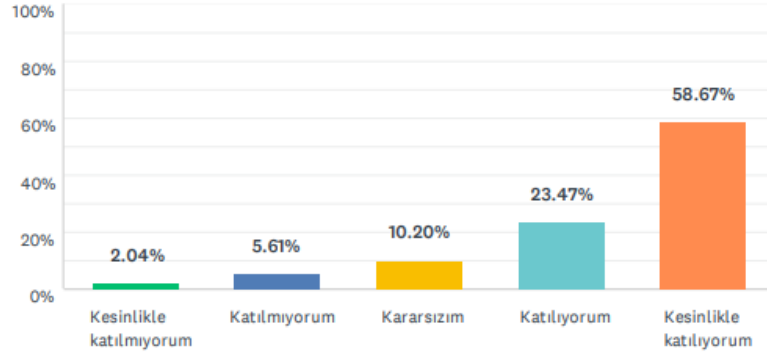

S5 Kariyer Merkezi yetkilileriyle yaptığım özgeçmiş kontrol görüşmesi ve aldığım geribildirimden memnun kaldım.

Yanıtlanan: 195 Atlanan: 1

YANIT SEÇENEKLERİ	YANITLAR	
Kesinlikle katılmıyorum	1.54%	3
Katılmıyorum	2.56%	5
Kararsızım	3.59%	7
Katılıyorum	23.59%	46
Kesinlikle katılıyorum	68.72%	134
TOPLAM		195

S6 Bir kez daha bu programa katılmak isterim.

Yanıtlanan: 196 Atlanan: 0

YANIT SEÇENEKLERİ	YANITLAR	
Kesinlikle katılmıyorum	2.04%	4
Katılmıyorum	5.61%	11
Kararsızım	10.20%	20
Katılıyorum	23.47%	46
Kesinlikle katılıyorum	58.67%	115
TOPLAM		196