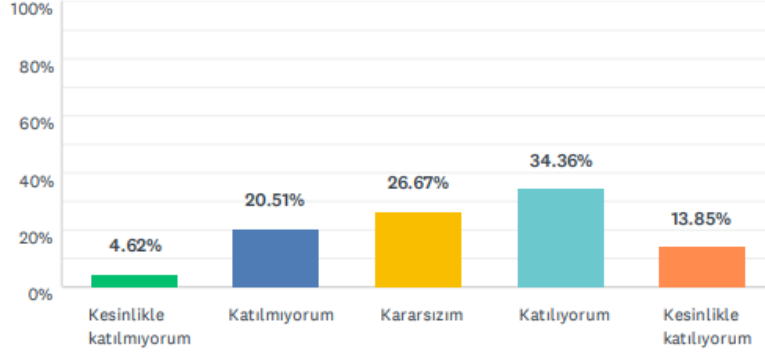

S8 Firmalar çeşitliliği yeterliydi.

Yanıtlanan: 195 Atlanan: 1