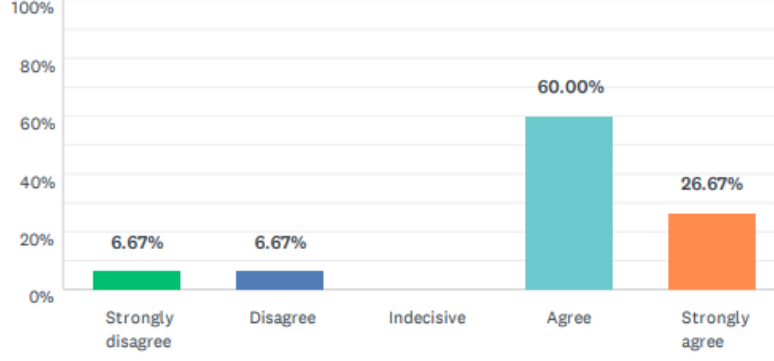

S3 Program instructions were sufficient.

Yanıtlanan: 15 Atlanan: 0