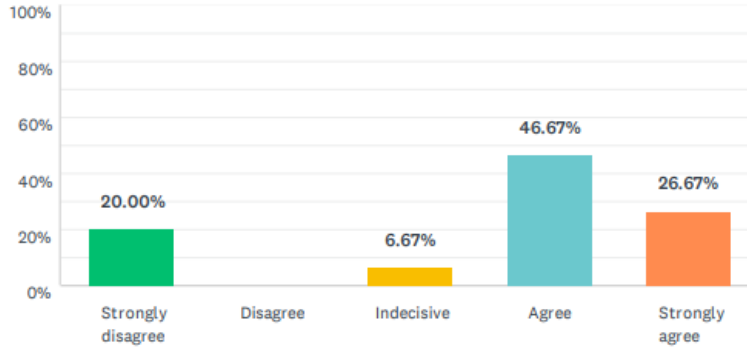

BİLKENT ÜNİVERSİTESİ 2020-2021 GÜZ YARIYILI YETENEK AVCILARIYLA MÜLAKAT SERÜVENİ ULUSLARARASI ÖĞRENCİ GERİBİLDİRİMLERİ

Survey Monkey üzerinden, 15 öğrenci ankete katılmıştır. Öğrencilere 10 soru sorulmuştur. Soruların grafik ve tabloları aşağıda paylaşılmıştır.

Interview Adventure With Talent Hunters Fall Semester Student Feedback Survey

SurveyMonkey

S2 Program was well announced.

Yanıtlanan: 15 Atlanan: 0

YANIT SEÇENEKLERİ	YANITLAR	Oran (%)	Sayı
Strongly disagree	20.00%		3
Disagree	0.00%		0
Indecisive	6.67%		1
Agree	46.67%		7
Strongly agree	26.67%		4
TOPLAM			15