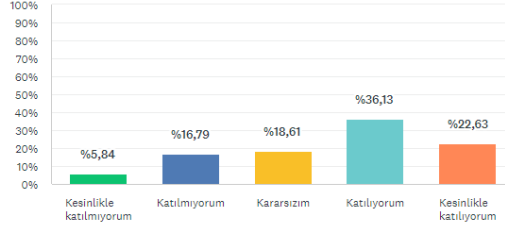

S8

Özelleştir

Farklı kaydet

Firma çeşitliliği yeterliydi.

Yanıtlanan: 274 Atlanan: 0

YANIT SEÇENEKLERİ	YANITLAR	
▼ Kesinlikle katılmıyorum	%5,84	16
▼ Katılmıyorum	%16,79	46
▼ Kararsızım	%18,61	51
▼ Katılıyorum	%36,13	99
▼ Kesinlikle katılıyorum	%22,63	62
TOPLAM		274