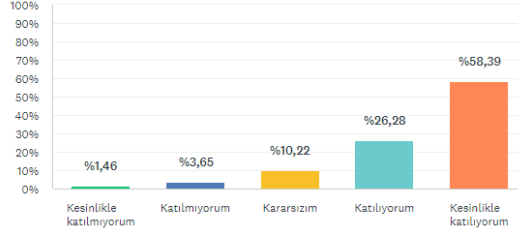

S6

Özelleştir

Farklı kaydet

Bir kez daha bu programa katılmak isterim.

Yanıtlanan: 274 Atlanan: 0

YANIT SEÇENEKLERİ	YANITLAR	
▼ Kesinlikle katılmıyorum	%1,46	4
▼ Katılmıyorum	%3,65	10
▼ Kararsızım	%10,22	28
▼ Katılıyorum	%26,28	72
▼ Kesinlikle katılıyorum	%58,39	160
TOPLAM		274