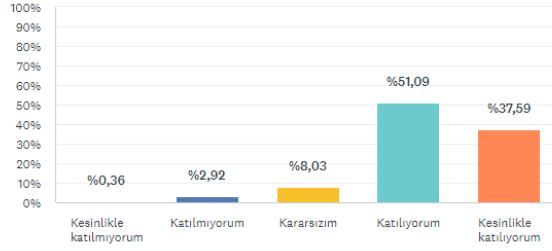

BİLKENT ÜNİVERSİTESİ 2021-2022 GÜZ YARIYILI

YETENEK AVCILARIYLA MÜLAKAT SERÜVENİ

ÖĞRENCİ GERİBİLDİRİMLERİ (TR)

Survey Monkey üzerinden, 274 öğrenci ankete katılmıştır. Öğrencilere 10 soru sorulmuştur. Soruların grafik ve tabloları aşağıda paylaşılmıştır.

S2

Özelleştir Farklı kaydet

Program duyurusu iyi bir şekilde yapıldı.

Yanıtlanan: 274 Atlanan: 0