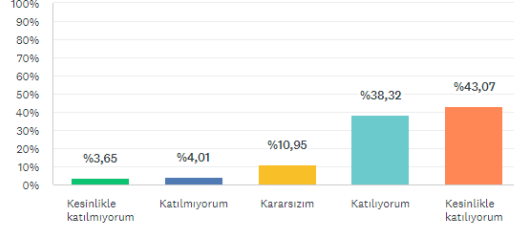

S9

Özelleştir

Farklı kaydet

Firma yetkilisiyle yaptığım mülakat ve aldığım geribildirimden memnun kaldım.

Yanıtlanan: 273 Atlanan: 1

YANIT SEÇENEKLERİ	YANITLAR	
▼ Kesinlikle katılmıyorum	%4,03	11
▼ Katılmıyorum	%7,69	21
▼ Kararsızım	%10,99	30
▼ Katılıyorum	%32,23	88
▼ Kesinlikle katılıyorum	%45,05	123
TOPLAM		273

Firma yetkilisiyle yaptığım görüşme gerçek bir mülakat için yararlı bir deneyim oldu.

Yanıtlanan: 274 Atlanan: 0

YANIT SEÇENEKLERİ	YANITLAR
▼ Kesinlikle katılmıyorum	%3,65 10
▼ Katılmıyorum	%4,01 11
▼ Kararsızım	%10,95 30
▼ Katılıyorum	%38,32 105
▼ Kesinlikle katılıyorum	%43,07 118
TOPLAM	274