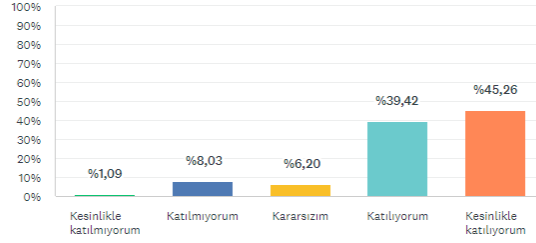

S4

Özelleştir

Farklı kaydet

Program belirlenen takvime uygun ilerledi.

Yanıtlanan: 274 Atlanan: 0

YANIT SEÇENEKLERİ	YANITLAR	
Kesinlikle katılmıyorum	%1,09	3
Katılmıyorum	%8,03	22
Kararsızım	%6,20	17
Katılıyorum	%39,42	108
Kesinlikle katılıyorum	%45,26	124
TOPLAM		274