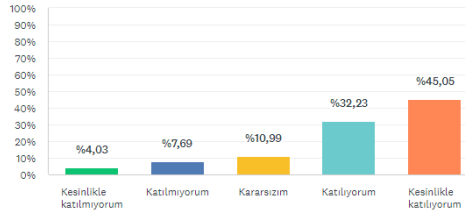

S9

Özelleştir

Farklı kaydet

Firma yetkilisiyle yaptığım mülakat ve aldığım geribildirimden memnun kaldım.

Yanıtlanan: 273 Atlanan: 1

YANIT SEÇENEKLERİ	YANITLAR	
▼ Kesinlikle katılmıyorum	%4,03	11
▼ Katılmıyorum	%7,69	21
▼ Kararsızım	%10,99	30
▼ Katılıyorum	%32,23	88
▼ Kesinlikle katılıyorum	%45,05	123
TOPLAM		273

Firma yetkilisiyle yaptığım görüşme gerçek bir mülakat için yararlı bir deneyim oldu.

Yanıtlanan: 274 Atlanan: 0

YANIT SEÇENEKLERİ	YANITLAR
▼ Kesinlikle katılmıyorum	%3,65 10
▼ Katılmıyorum	%4,01 11
▼ Kararsızım	%10,95 30
▼ Katılıyorum	%38,32 105
▼ Kesinlikle katılıyorum	%43,07 118
TOPLAM	274