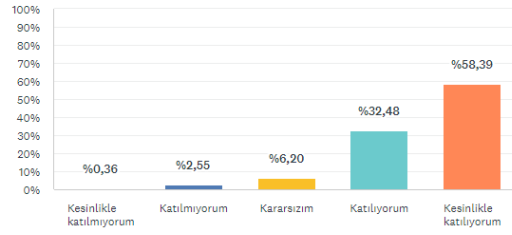

Yorumlar (23)

S5

Özelleştir

Farklı kaydet

Kariyer Merkezi yetkilileriyle yaptığım özgeçmiş kontrol görüşmesi ve aldığım geribildirimden memnun kaldım.

Yanıtlanan: 274 Atlanan: 0

YANIT SEÇENEKLERİ	YANITLAR	
Kesinlikle katılmıyorum	%0,36	1
Katılmıyorum	%2,55	7
Kararsızım	%6,20	17
Katılıyorum	%32,48	89
Kesinlikle katılıyorum	%58,39	160
TOPLAM		274