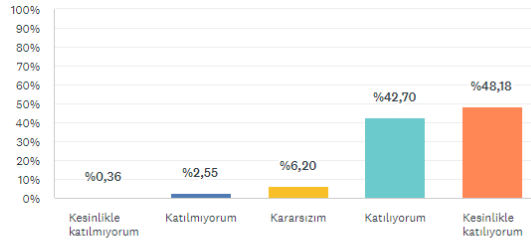

YANIT SEÇENEKLERİ	YANITLAR
Kesinlikle katılmıyorum	%0,36 1
Katılmıyorum	%2,92 8
Kararsızım	%8,03 22
Katılıyorum	%51,09 140
Kesinlikle katılıyorum	%37,59 103
TOPLAM	274

S3

Özelleştir Farklı kaydet

Programın yönergesi iyi bir şekilde verildi.

Yanıtlanan: 274 Atlanan: 0