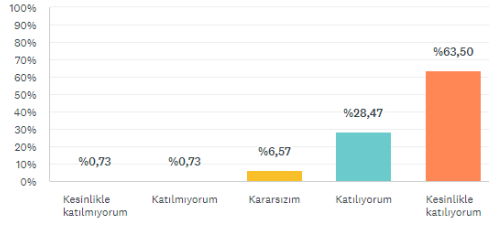

S6

Özelleştir

Farklı kaydet

Bir kez daha bu programa katılmak isterim.

Yanıtlanan: 274 Atlanan: 0

YANIT SEÇENEKLERİ	YANITLAR	
▼ Kesinlikle katılmıyorum	%1,46	4
▼ Katılmıyorum	%3,65	10
▼ Kararsızım	%10,22	28
▼ Katılıyorum	%26,28	72
▼ Kesinlikle katılıyorum	%58,39	160
TOPLAM		274

S7

Özelleştir

Farklı kaydet

Bu programa katılmayı arkadaşlarıma öneririm.

Yanıtlanan: 274 Atlanan: 0

YANIT SEÇENEKLERİ	YANITLAR	
▼ Kesinlikle katılmıyorum	%0,73	2
▼ Katılmıyorum	%0,73	2
▼ Kararsızım	%6,57	18
▼ Katılıyorum	%28,47	78
▼ Kesinlikle katılıyorum	%63,50	174
TOPLAM		274