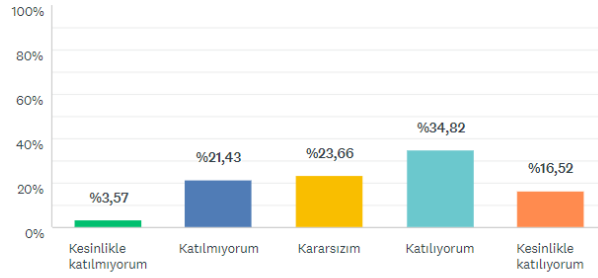

YANIT SEÇENEKLERİ	YANITLAR
Kesinlikle katılmıyorum	%3,57 8
Katılmıyorum	%21,43 48
Kararsızım	%23,66 53
Katılıyorum	%34,82 78
Kesinlikle katılıyorum	%16,52 37
TOPLAM	224