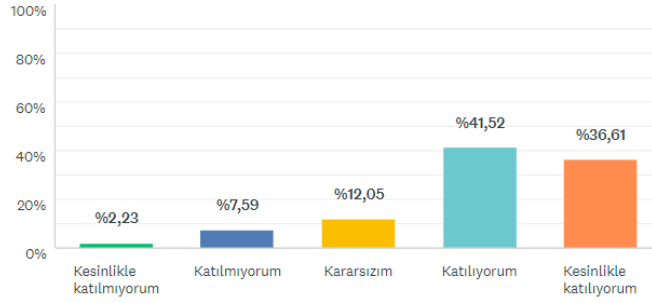

YANIT SEÇENEKLERİ	YANITLAR
Kesinlikle katılmıyorum	%2,23 5
Katılmıyorum	%7,59 17
Kararsızım	%12,05 27
Katılıyorum	%41,52 93
Kesinlikle katılıyorum	%36,61 82
TOPLAM	224