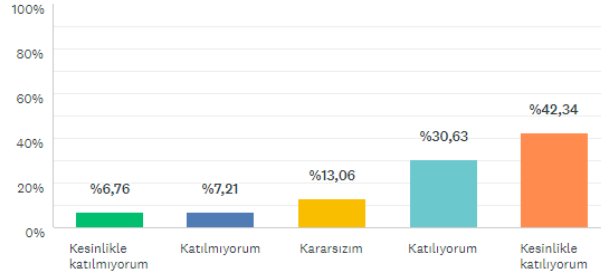

S9

Firma yetkilisiyle yaptığım mülakat ve aldığım geribildirimden memnun kaldım.

Yanıtlanan: 222 Atlanan: 2

YANIT SEÇENEKLERİ	YANITLAR	
Kesinlikle katılmıyorum	%7,21	16
Katılmıyorum	%4,50	10
Kararsızım	%10,81	24
Katılıyorum	%36,04	80
Kesinlikle katılıyorum	%41,44	92
TOPLAM		222

S10

Firma yetkilisiyle yaptığım görüşme gerçek bir mülakat için yararlı bir deneyim oldu.

Yanıtlanan: 222 Atlanan: 2

YANIT SEÇENEKLERİ	YANITLAR	
Kesinlikle katılmıyorum	%6,76	15
Katılmıyorum	%7,21	16
Kararsızım	%13,06	29
Katılıyorum	%30,63	68
Kesinlikle katılıyorum	%42,34	94
TOPLAM		222