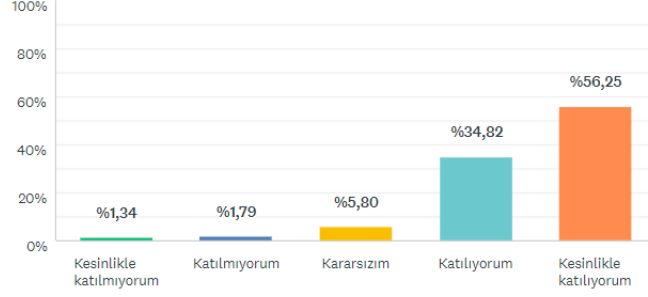

S6

Bir kez daha bu programa katılmak isterim.

Yanıtlanan: 223 Atlanan: 1

YANIT SEÇENEKLERİ	YANITLAR
Kesinlikle katılmıyorum	%2,24 5
Katılmıyorum	%4,04 9
Kararsızım	%11,66 26
Katılıyorum	%32,29 72
Kesinlikle katılıyorum	%49,78 111
TOPLAM	223

S7

Bu programa katılmayı arkadaşlarıma öneririm.

Yanıtlanan: 224 Atlanan: 0

YANIT SEÇENEKLERİ	YANITLAR
Kesinlikle katılmıyorum	%1,34 3
Katılmıyorum	%1,79 4
Kararsızım	%5,80 13
Katılıyorum	%34,82 78
Kesinlikle katılıyorum	%56,25 126
TOPLAM	224