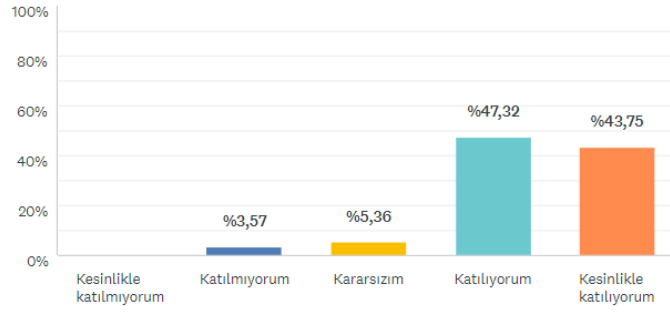

BİLKENT ÜNİVERSİTESİ 2020-2021 BAHAR YARIYILI

YETENEK AVCILARIYLA MÜLAKAT SERÜVENİ

ÖĞRENCİ GERİBİLDİRİMLERİ (TR)

Survey Monkey üzerinden, 224 öğrenci ankete katılmıştır. Öğrencilere 10 soru sorulmuştur. Soruların grafik ve tabloları aşağıda paylaşılmıştır.

S2

Program duyurusu iyi bir şekilde yapıldı.

Yanıtlanan: 224 Atlanan: 0

YANIT SEÇENEKLERİ	YANITLAR
Kesinlikle katılmıyorum	%0,00 0
Katılmıyorum	%3,57 8
Kararsızım	%5,36 12
Katılıyorum	%47,32 106
Kesinlikle katılıyorum	%43,75 98
TOPLAM	224