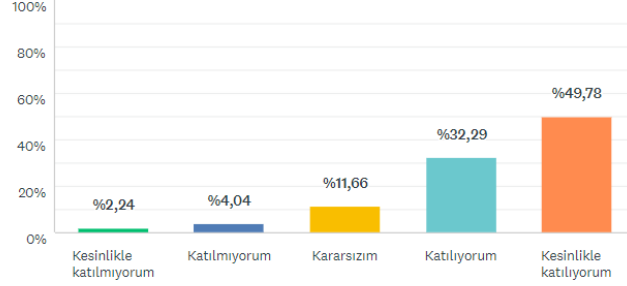

S5

Kariyer Merkezi yetkilileriyle yaptığım özgeçmiş kontrol görüşmesi ve aldığım geribildirimden memnun kaldım.

Yanıtlanan: 224 Atlanan: 0

YANIT SEÇENEKLERİ	YANITLAR
Kesinlikle katılmıyorum	%1,34 3
Katılmıyorum	%0,45 1
Kararsızım	%7,14 16
Katılıyorum	%33,04 74
Kesinlikle katılıyorum	%58,04 130
TOPLAM	224

S6

Bir kez daha bu programa katılmak isterim.

Yanıtlanan: 223 Atlanan: 1

YANIT SEÇENEKLERİ	YANITLAR
Kesinlikle katılmıyorum	%2,24 5
Katılmıyorum	%4,04 9
Kararsızım	%11,66 26
Katılıyorum	%32,29 72
Kesinlikle katılıyorum	%49,78 111
TOPLAM	223