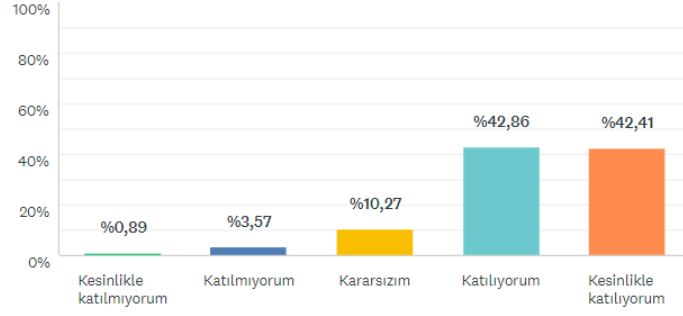

S3

Programın yönergesi iyi bir şekilde verildi.

Yanıtlanan: 224 Atlanan: 0

YANIT SEÇENEKLERİ	YANITLAR
Kesinlikle katılmıyorum	%0,89 2
Katılmıyorum	%3,57 8
Kararsızım	%10,27 23
Katılıyorum	%42,86 96
Kesinlikle katılıyorum	%42,41 95
TOPLAM	224

S4

Program belirlenen takvime uygun ilerledi.

Yanıtlanan: 224 Atlanan: 0