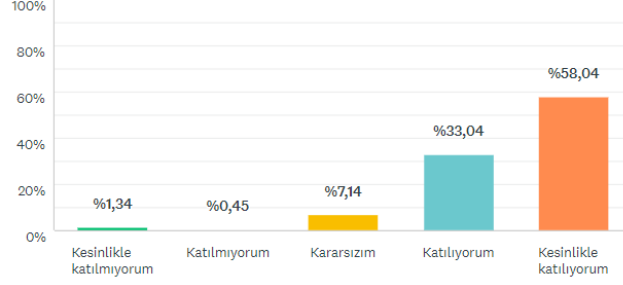

S4

Program belirlenen takvime uygun ilerledi.

Yanıtlanan: 224 Atlanan: 0

YANIT SEÇENEKLERİ	YANITLAR
Kesinlikle katılmıyorum	%2,23 5
Katılmıyorum	%7,59 17
Kararsızım	%12,05 27
Katılıyorum	%41,52 93
Kesinlikle katılıyorum	%36,61 82
TOPLAM	224

S5

Kariyer Merkezi yetkilileriyle yaptığım özgeçmiş kontrol görüşmesi ve aldığım geribildirimden memnun kaldım.

Yanıtlanan: 224 Atlanan: 0

YANIT SEÇENEKLERİ	YANITLAR
Kesinlikle katılmıyorum	%1,34 3
Katılmıyorum	%0,45 1
Kararsızım	%7,14 16
Katılıyorum	%33,04 74
Kesinlikle katılıyorum	%58,04 130
TOPLAM	224