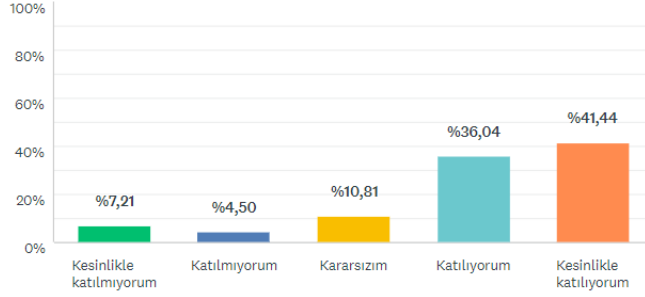

S8

Firma çeşitliliği yeterliydi.

Yanıtlanan: 224 Atlanan: 0

YANIT SEÇENEKLERİ	YANITLAR
Kesinlikle katılmıyorum	%3,57 8
Katılmıyorum	%21,43 48
Kararsızım	%23,66 53
Katılıyorum	%34,82 78
Kesinlikle katılıyorum	%16,52 37
TOPLAM	224

S9

Firma yetkilisiyle yaptığım mülakat ve aldığım geribildirimden memnun kaldım.

Yanıtlanan: 222 Atlanan: 2

YANIT SEÇENEKLERİ	YANITLAR	
Kesinlikle katılmıyorum	%7,21	16
Katılmıyorum	%4,50	10
Kararsızım	%10,81	24
Katılıyorum	%36,04	80
Kesinlikle katılıyorum	%41,44	92
TOPLAM		222